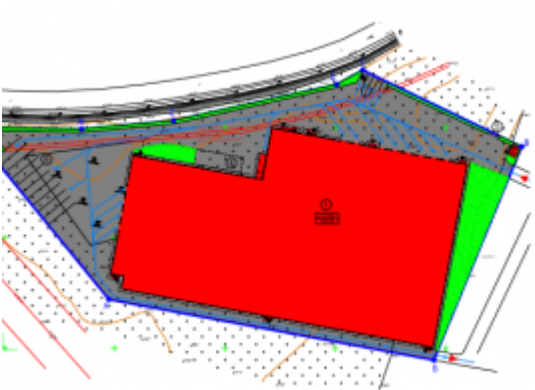

Где находится Склад?

д. Перепечино (Московская область)
Удаленность от МКАД : 17 КМ.

Описание Склада

Тип предложения: Купить склад
Общая площадь Склада: 13000 кв.м.
Вакантная площадь: Склад 11200.00 кв.м.
Офис 1800 кв.м.
Стоимость склада: Стоимость продажи склада - 512 000 000 руб. руб. Продажа
Комментарии:

Технические характеристики склада:

Шаг колонн (м x м)	12x24
Рабочая высота склада (до низа ферм)(м)	12
Тип полов Склада	Антипылевое покрытие
Допустимая нагрузка на пол Склада (тн/кв.м)	6
Система пожаротушения	Спринклерная
Количество доков	12
Парковка для большегрузного транспорта:	10 машин
Парковка для легкого транспорта:	10 машин
Температура на складе (гр.)	от + 14
Дополнительные параметры	