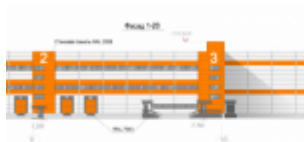

Где находится Склад?

д. Перепечино (Московская область)
Удаленность от МКАД : 17 КМ.

Описание Склада

Тип предложения: Купить склад
Общая площадь Склада: 13000 кв.м.
Вакантная площадь: Склад 11200.00 кв.м.
Офис 1800 кв.м.
Стоимость склада: Стоимость продажи склада - 512 000 000 руб. руб. Продажа
Комментарии:

Технические характеристики склада:

Шаг колонн (м x м)	12x24
Рабочая высота склада (до низа ферм)(м)	12
Тип полов Склада	Антипылевое покрытие
Допустимая нагрузка на пол Склада (тн/кв.м)	6
Система пожаротушения	Спринклерная
Количество доков	12
Парковка для большегрузного транспорта:	10 машин
Парковка для легкого транспорта:	10 машин
Температура на складе (гр.)	от + 14
Дополнительные параметры	