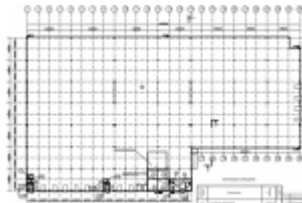

Где находится Склад?

д. Перепечино (Московская область)
Удаленность от МКАД : 17 КМ.

Описание Склада

Тип предложения: Купить склад
Общая площадь Склада: 13000 кв.м.
Вакантная площадь: Склад 11200.00 кв.м.
Офис 1800 кв.м.
Стоимость склада: Стоимость продажи склада - 512 000 000 руб. руб. Продажа
Комментарии: